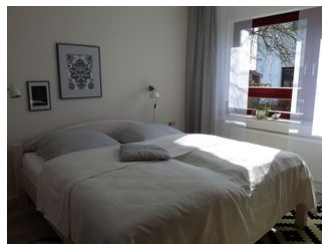

Ferienwohnung "Wohnen mit Schlossblick"

Aufwändig renovierte und hochwertig ausgestattete Ferienwohnung für 2 Personen.

Besonderheit ist die schöne Sonnenterrasse zum Garten hin mit dem fantastischen Blick auf das barocke Schloss